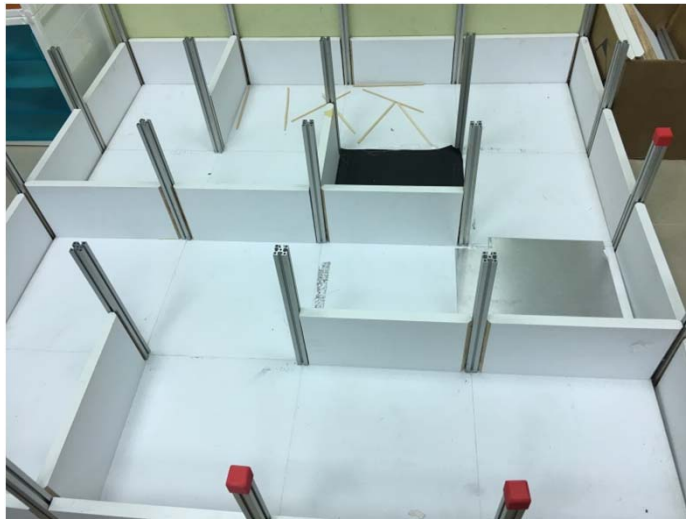

## ● Rescue Line

- 有救援房間
- 第一次60, 二 40, 三20, 20
- 分叉路錯了，可繼續走，但沒得分

# 2017 RoboCupJunior Taiwan Open

- Rescue Maze (只有一樓)
  - 場地為 120X300cm 每格30X30cm隔板高度15 cm
  - 溫度加熱片 寬10X高2cm, 溫度比環境至少高10°C