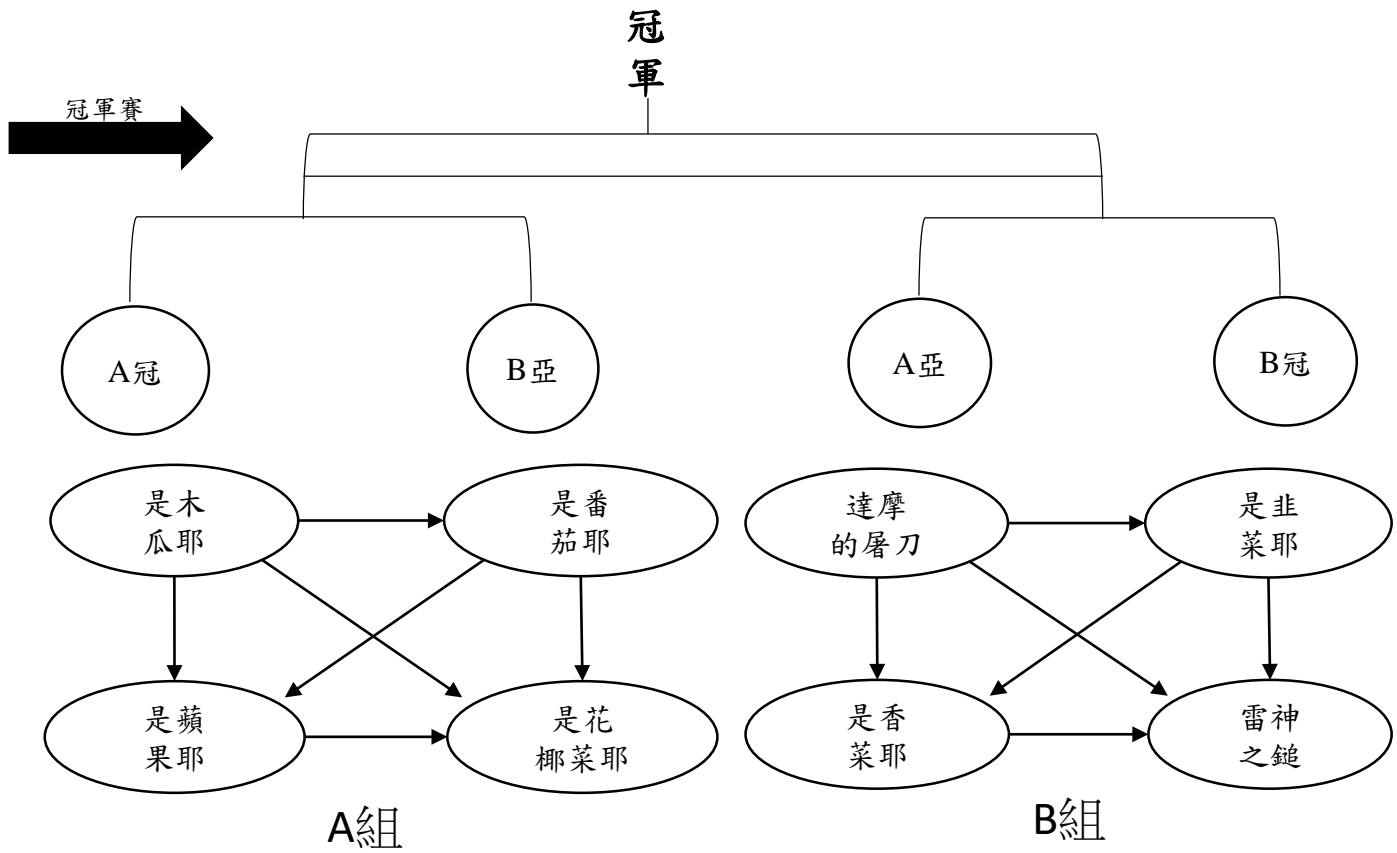

Robo-ONE Light

計分表

隊伍	代號	場次	第一場	得分	場次	第二場	得分	場次	第三場	得分	總分	名次
是木瓜耶	A	1	A-B		3	A-C		5	A-D			
是番茄耶	B	1	B-A		7	B-C		9	B-D			
是蘋果耶	C	3	C-A		7	C-B		11	C-D			
是花椰菜耶	D	5	D-A		9	D-B		11	D-C			
達摩的屠刀	E	2	E-F		4	E-G		6	E-H			
是韭菜耶	F	2	F-E		8	F-G		10	F-H			
是香菜耶	G	4	G-E		8	G-F		12	G-H			
雷神之鎚	H	6	H-E		10	H-F		12	H-G			

場次	比賽隊伍名稱	比賽隊伍名稱
1	是木瓜耶	是番茄耶
2	達摩的屠刀	是韭菜耶
3	是木瓜耶	是蘋果耶
4	達摩的屠刀	是香菜耶
5	是木瓜耶	是花椰菜耶
6	達摩的屠刀	雷神之鎚
7	是番茄耶	是蘋果耶
8	是韭菜耶	是香菜耶
9	是番茄耶	是花椰菜耶
10	是韭菜耶	雷神之鎚
11	是蘋果耶	是花椰菜耶
12	是香菜耶	雷神之鎚